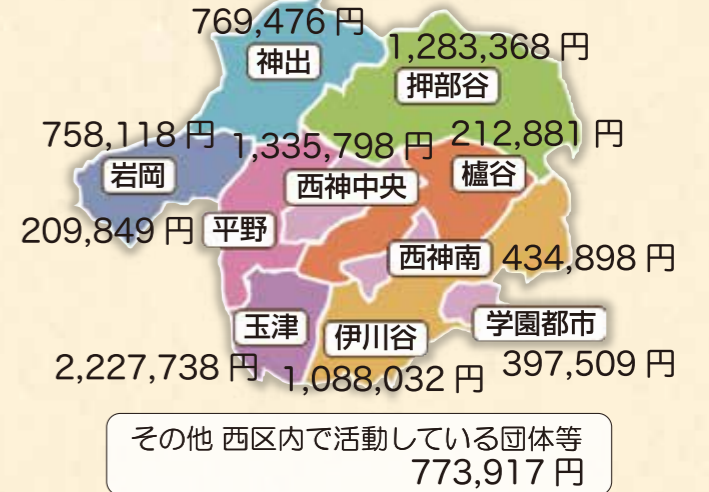

# じぶんの町を良くする 赤い羽根共同募金

赤い羽根共同募金は、民間の運動として終戦直後の1947年に市民が主体の助け合い運動として始まりました。1951年には、募金を有効に活用する団体として社会福祉協議会が設立し、生活困窮者、障がい者、高齢者、母子父子、保育所、子ども会、老人会等の組織化、保健福祉活動、地域の組織化、施設費等に活かされてきました。地域福祉の課題解決に取り組む、民間団体を支援する仕組みとして、また、市民のやさしさや思いやりを届ける運動として、70年経った今も続いています。

市民自らの行動を応援する、「じぶんの町を良くするしくみ」が赤い羽根共同募金です。

西区では、お預りした募金の約70%は区内の地域福祉活動のために、残りの約30%は県内の福祉施設の改修費や福祉車両の購入費などに使われています。また、台風や洪水など災害時各地域で行われる災害ボランティア活動支援など、被災地を応援するためにも使われています。

# 平成29年度は西区で 9,491,584円の 募金が集まりました！ ご協力いただいた皆さん、 ありがとうございました！

募金期間中(平成29年10月1日～12月31日)に3,000円以上の募金にご協力をいただいた皆さまのうち、掲載のご承諾をいただいた事業所等をご紹介します。  
※紙面の関係上、掲載はしていませんが、この他にも公立学校や地域の団体、企業等、多くの方々からご寄付や呼びかけなどご協力をいただきました。  
みなさまのお力添えに心から感謝いたします。ありがとうございました。